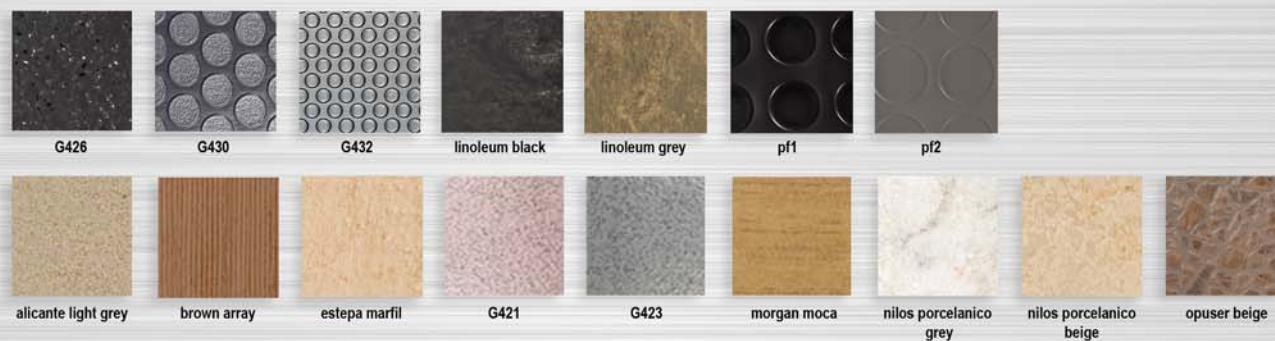

Предлагаемые варианты **полов**

☛ Кабина **Galaxy**, изображённая на фотографии имеет отделку стен пластиком типа PVC wenge KT216, пол керамическая плитка типа Filkeram Athena, поручень типа HR3, потолок типа FC5, пост приказов колонна, углы кабины овальные, зеркало на половину высоты кабины.

ORIENT BLACK

PF5

PIEL WENGE

STARLIGHT BLACK

35 HAMILTON
BLACK

50 HAMILTON
CHOCOLATE

NERO

☛ Кабина **Inox**, изображённая на фотографии имеет отделку стен из нержавеющей стали etch-silv01, пол плитка типа PF5, поручень типа HR4, потолок типа FC2, пост прикроватный BC 431, углы кабины прямые, два зеркала на 1/3 ширины кабины.

FOREST

Предлагаемые варианты **отделки**

Предлагаемые варианты **полов**

☛ Кабина **Forest**, изображённая на фотографии имеет отделку стен из панелей под дерево тип 1516, пол из искусственного гранита типа Starlight Black, поручень типа HR2, потолок типа FC3, пост приказов колонна, углы кабины прямые, пазы между деревянными панелями из зеркальной нержавеющейки, зеркало на половину высоты кабины с логотипом компании ДОППЛЕР.

PRESTIGE
DOPPLER Cabins

PRESTIGE

Предлагаемые варианты отделки

Предлагаемые варианты полов

☛ Кабина **Prestige**, изображённая на фотографии имеет отделку стен из нержавеющей Etchgold01, пол из гранита, поручень типа HR4 из зеркальной нержавеющей под золото, потолок с лампами SPOT из зеркальной нержавеющей под золото, пост приказов колонна, углы кабины овальные, пазы между панелями из зеркальной нержавеющей зеркало на половину высоты кабины.